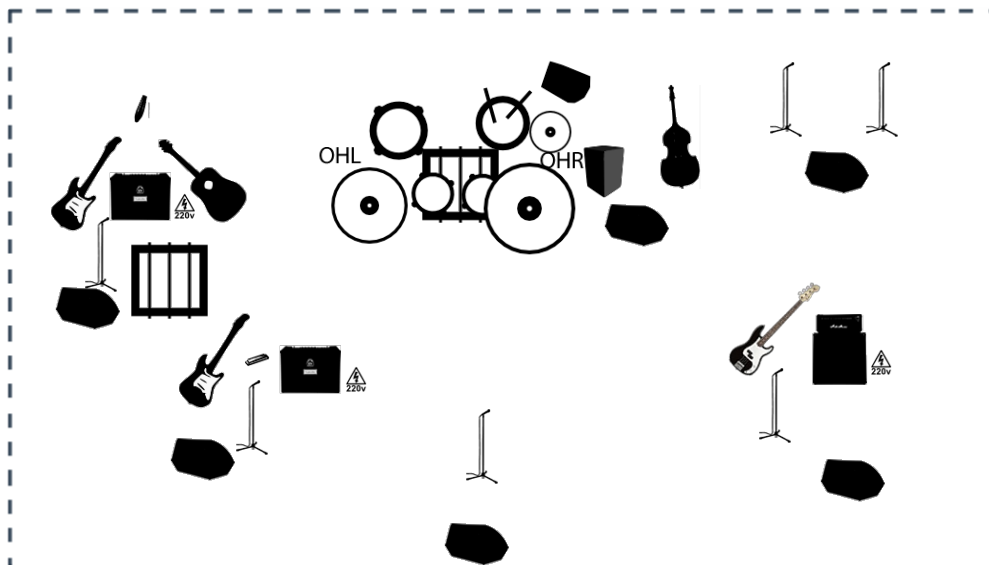

## RedOneHouse

Planning to organize a show? [Click here](#) for a quick quotation based on your tech rider.

Scenario size: 10 x 8

## Channels List

#	Instrument	Microphone	Effects (optional)	Artista	Comments
#1	Bass Drum	Shure Beta52			
#2	Snare Drum	Shure SM57			
#3	Tom	Sennheiser E604			
#4	Tom	Sennheiser E604			
#5	Floor tom	Shure SM57			
#6	OHL	AKG C1000			
#7	OHR	AKG C1000			
#8	Bass Drum	Shure Beta52		Zoli lábdob bőrönd	vagy vonalból DI box
#9	Guiro	Shure SM57		Zoli mosódeszka	
#10	Cajon	Shure SM57		Balázs cajon	
#11	Contrabass	Audix i5		Balázs bögő	saját
#12	Amplifier (head + cabinet)	DI - Línea		bass amp	
#13	Acoustic guitar	DI - Línea		akusztikus gitár	
#14	Amplifier (small)	Shure SM57		Zoli gitár amp	
#15	Amplifier (small)	Shure SM57		Dezső git amp	
#16	Harmonica	Shure SM57		herfli	saját
#17	Vocals	Shure SM58		ének2	saját
#18	Vocals	Shure SM58		Ének1	saját